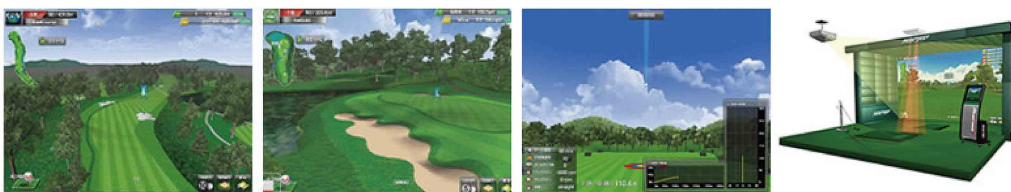

ALBATROSS

Albatross,
where dreams come true

A place where you can take
the shot of your dreams in
an imagined natural setting...

FOR THE BEST GOLF Albatross 3

TSS-Group は、「Albatross3」の日本販売代理店として商品販売からビジネス提案まで
トータルサポートの事業提案を致します。お気軽にお問い合わせ下さいませ！

Albatross 3 JAPAN 日本販売代理店	Albatross 3 KOREA 日本販売代理店
Global Pronet, Inc. 【TSS本社】 〒661-0012 兵庫県尼崎市南塚口町5-14-12 TEL:06-6428-1166 FAX:06-6428-0071 TEL:06-7653-5223 (English)	Global Pronet, Inc. 【韓国支店】 〒463-847 京畿道城南市盆唐区亭子洞24 TEL:82-31-782-1919 FAX:82-31-782-1571 mail : korea@gpronet.com

東日本エリア窓口(1)	東日本エリア窓口(2)	中部エリア窓口	西日本エリア窓口
山中産業(株) TEL :0120-974-464 担当:石田	(株)アート総合企画 TEL :0120-143-562 担当:加藤	タカラショップ(株) TEL :0120-690-080 担当:井上	(株)タカラサービス TEL :0120-849-220 担当:伊藤

商品に関するお問い合わせは、Global Pronet 韓国支店、または各エリアごとにお問い合わせください。