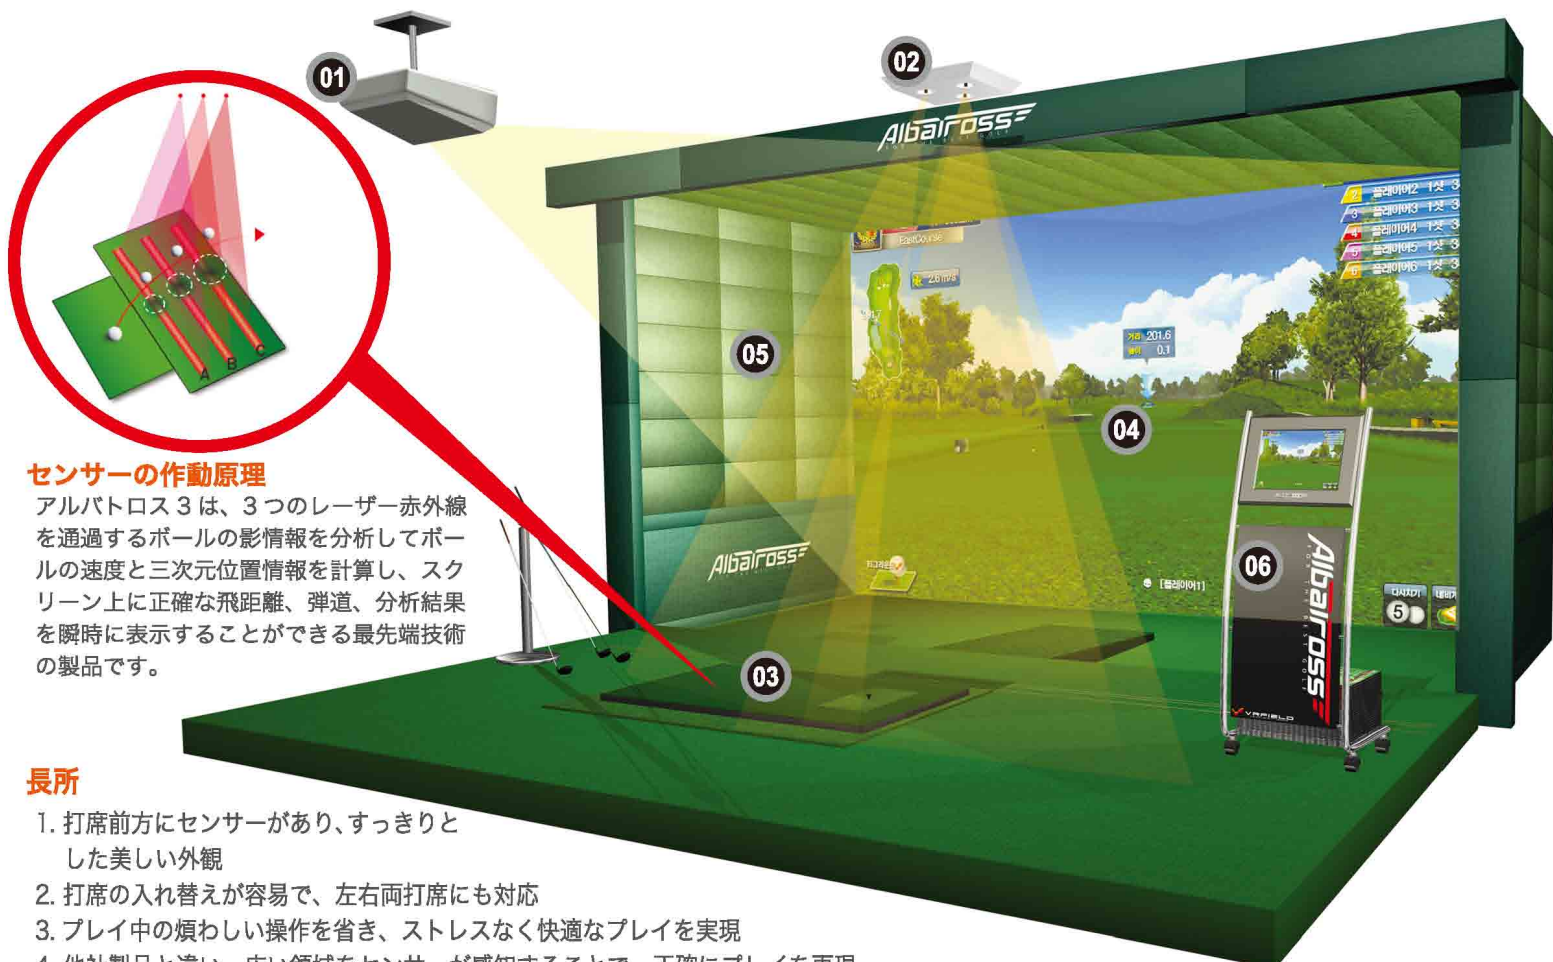

PRODUCTS

STRUCTURE

製品モデル アルバトロス3-L

基本構成

01. 映像アウトプット部

NEW 5000ANSI 級の最新型高出力 LCD プロジェクター

02. 天井側弾道感知部

NEW 3つのレーザーラインを生成し、床のセンサーボードに発光

03. 床側センサーボード

NEW よりグレードアップされた安定性弾道感知部で生成されたレーザーラインを通過するボールとクラブの情報を感じ取る最新技術

04. スクリーン

NEW 広幅スクリーンで、広大なゴルフ場の雰囲気を再現

05. ブース

NEW 騒音防止と衝撃の吸収に優れた特殊素材の高級ウォールブース

06. システム部

NEW タッチスクリーン機能を有するキオスク型 LCD モニターと高性能最新コンピュータシステム

センサーの作動原理

アルバトロス3は、3つのレーザー赤外線を通るボールの影情報を分析してボールの速度と三次元位置情報を計算し、スクリーン上に正確な飛距離、弾道、分析結果を瞬時に表示することができる最先端技術の製品です。

長所

1. 打席前方にセンサーがあり、すっきりとした美しい外観
2. 打席の入れ替えが容易で、左右両打席にも対応
3. プレイ中の煩わしい操作を省き、ストレスなく快適なプレイを実現
4. 他社製品と違い、広い領域をセンサーが感知することで、正確にプレイを再現